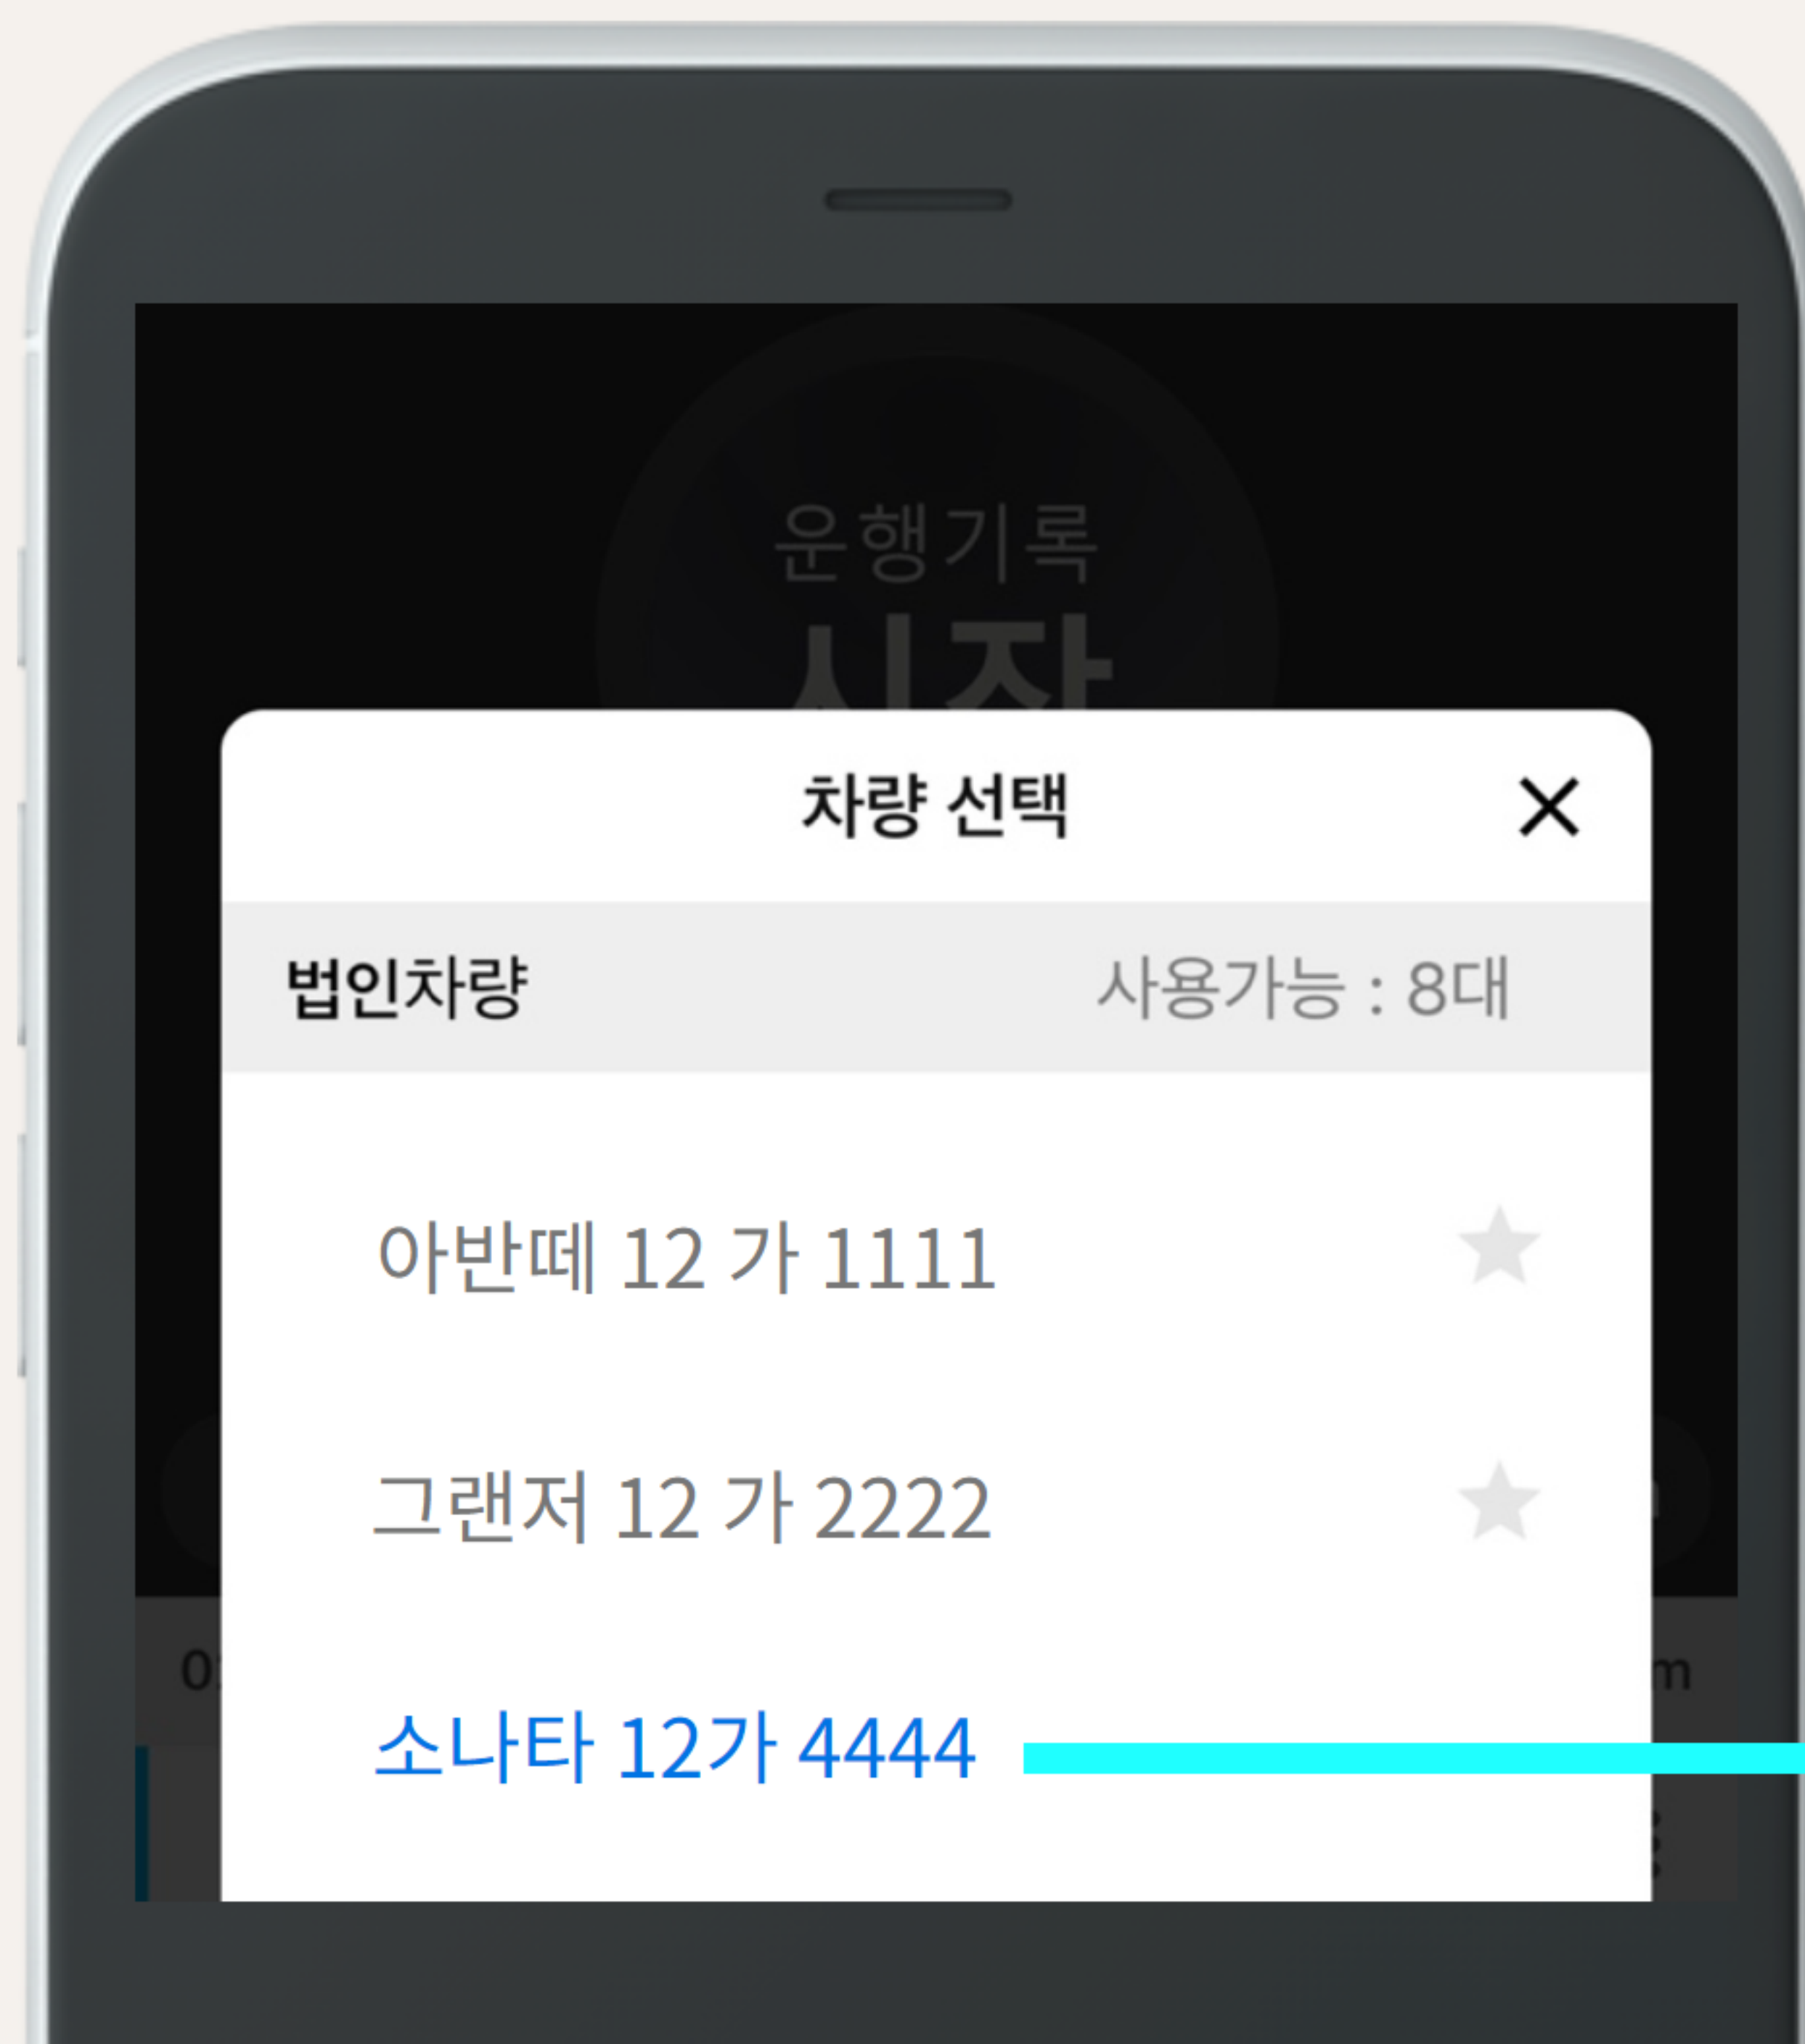

"차량 사용 권한"은

특정 부서나 직원 전용 차량일 경우, 사용을 추천합니다.

차량 사용권한 가진 사용자만 운영을 기록 할 수 있기 때문에,
사용 권한이 없는 사용자는 운영 기록 및 운영 내역 조회할 수 없습니다.

소나타 차량 사용 권한 **OFF** 했을 때
 모든 직원은 해당 차량을 확인할 수 있습니다.

소나타 차량 사용자 권한 **ON** 했을 때
 사용권한 없는 직원은 해당 차량을 볼 수 없습니다.

"차량 사용 권한" 사용 방법

“영업팀 전용 차량인가요?”

- 부서별 차량 사용 권한 설정하기 -

차량 사용 권한	<input checked="" type="checkbox"/> 사용
	<div style="display: flex; justify-content: space-between; align-items: center;"> <div style="border: 1px dashed gray; padding: 2px;">부서</div> <div>① '부서' 선택</div> <div>검색</div> <div style="border: 1px solid gray; padding: 2px;">초기화</div> </div> <div style="display: flex; justify-content: space-between; align-items: flex-start; margin-top: 10px;"> <div style="border: 1px dashed gray; padding: 2px; width: 20%;">영업부</div> <div style="width: 50%;"> ② 사용 지정할 부서 선택 (복수 선택 가능) 마케팅부 관리부 </div> <div style="border: 1px dashed gray; padding: 2px; width: 10%;">③ 클릭</div> <div style="border: 1px dashed gray; padding: 2px; width: 15%;">추가</div> <div style="border: 1px dashed gray; padding: 2px; width: 15%;">제거</div> <div style="border: 1px dashed gray; padding: 2px; width: 20%;">[영업부] ④ 지정된 부서 확인</div> </div>