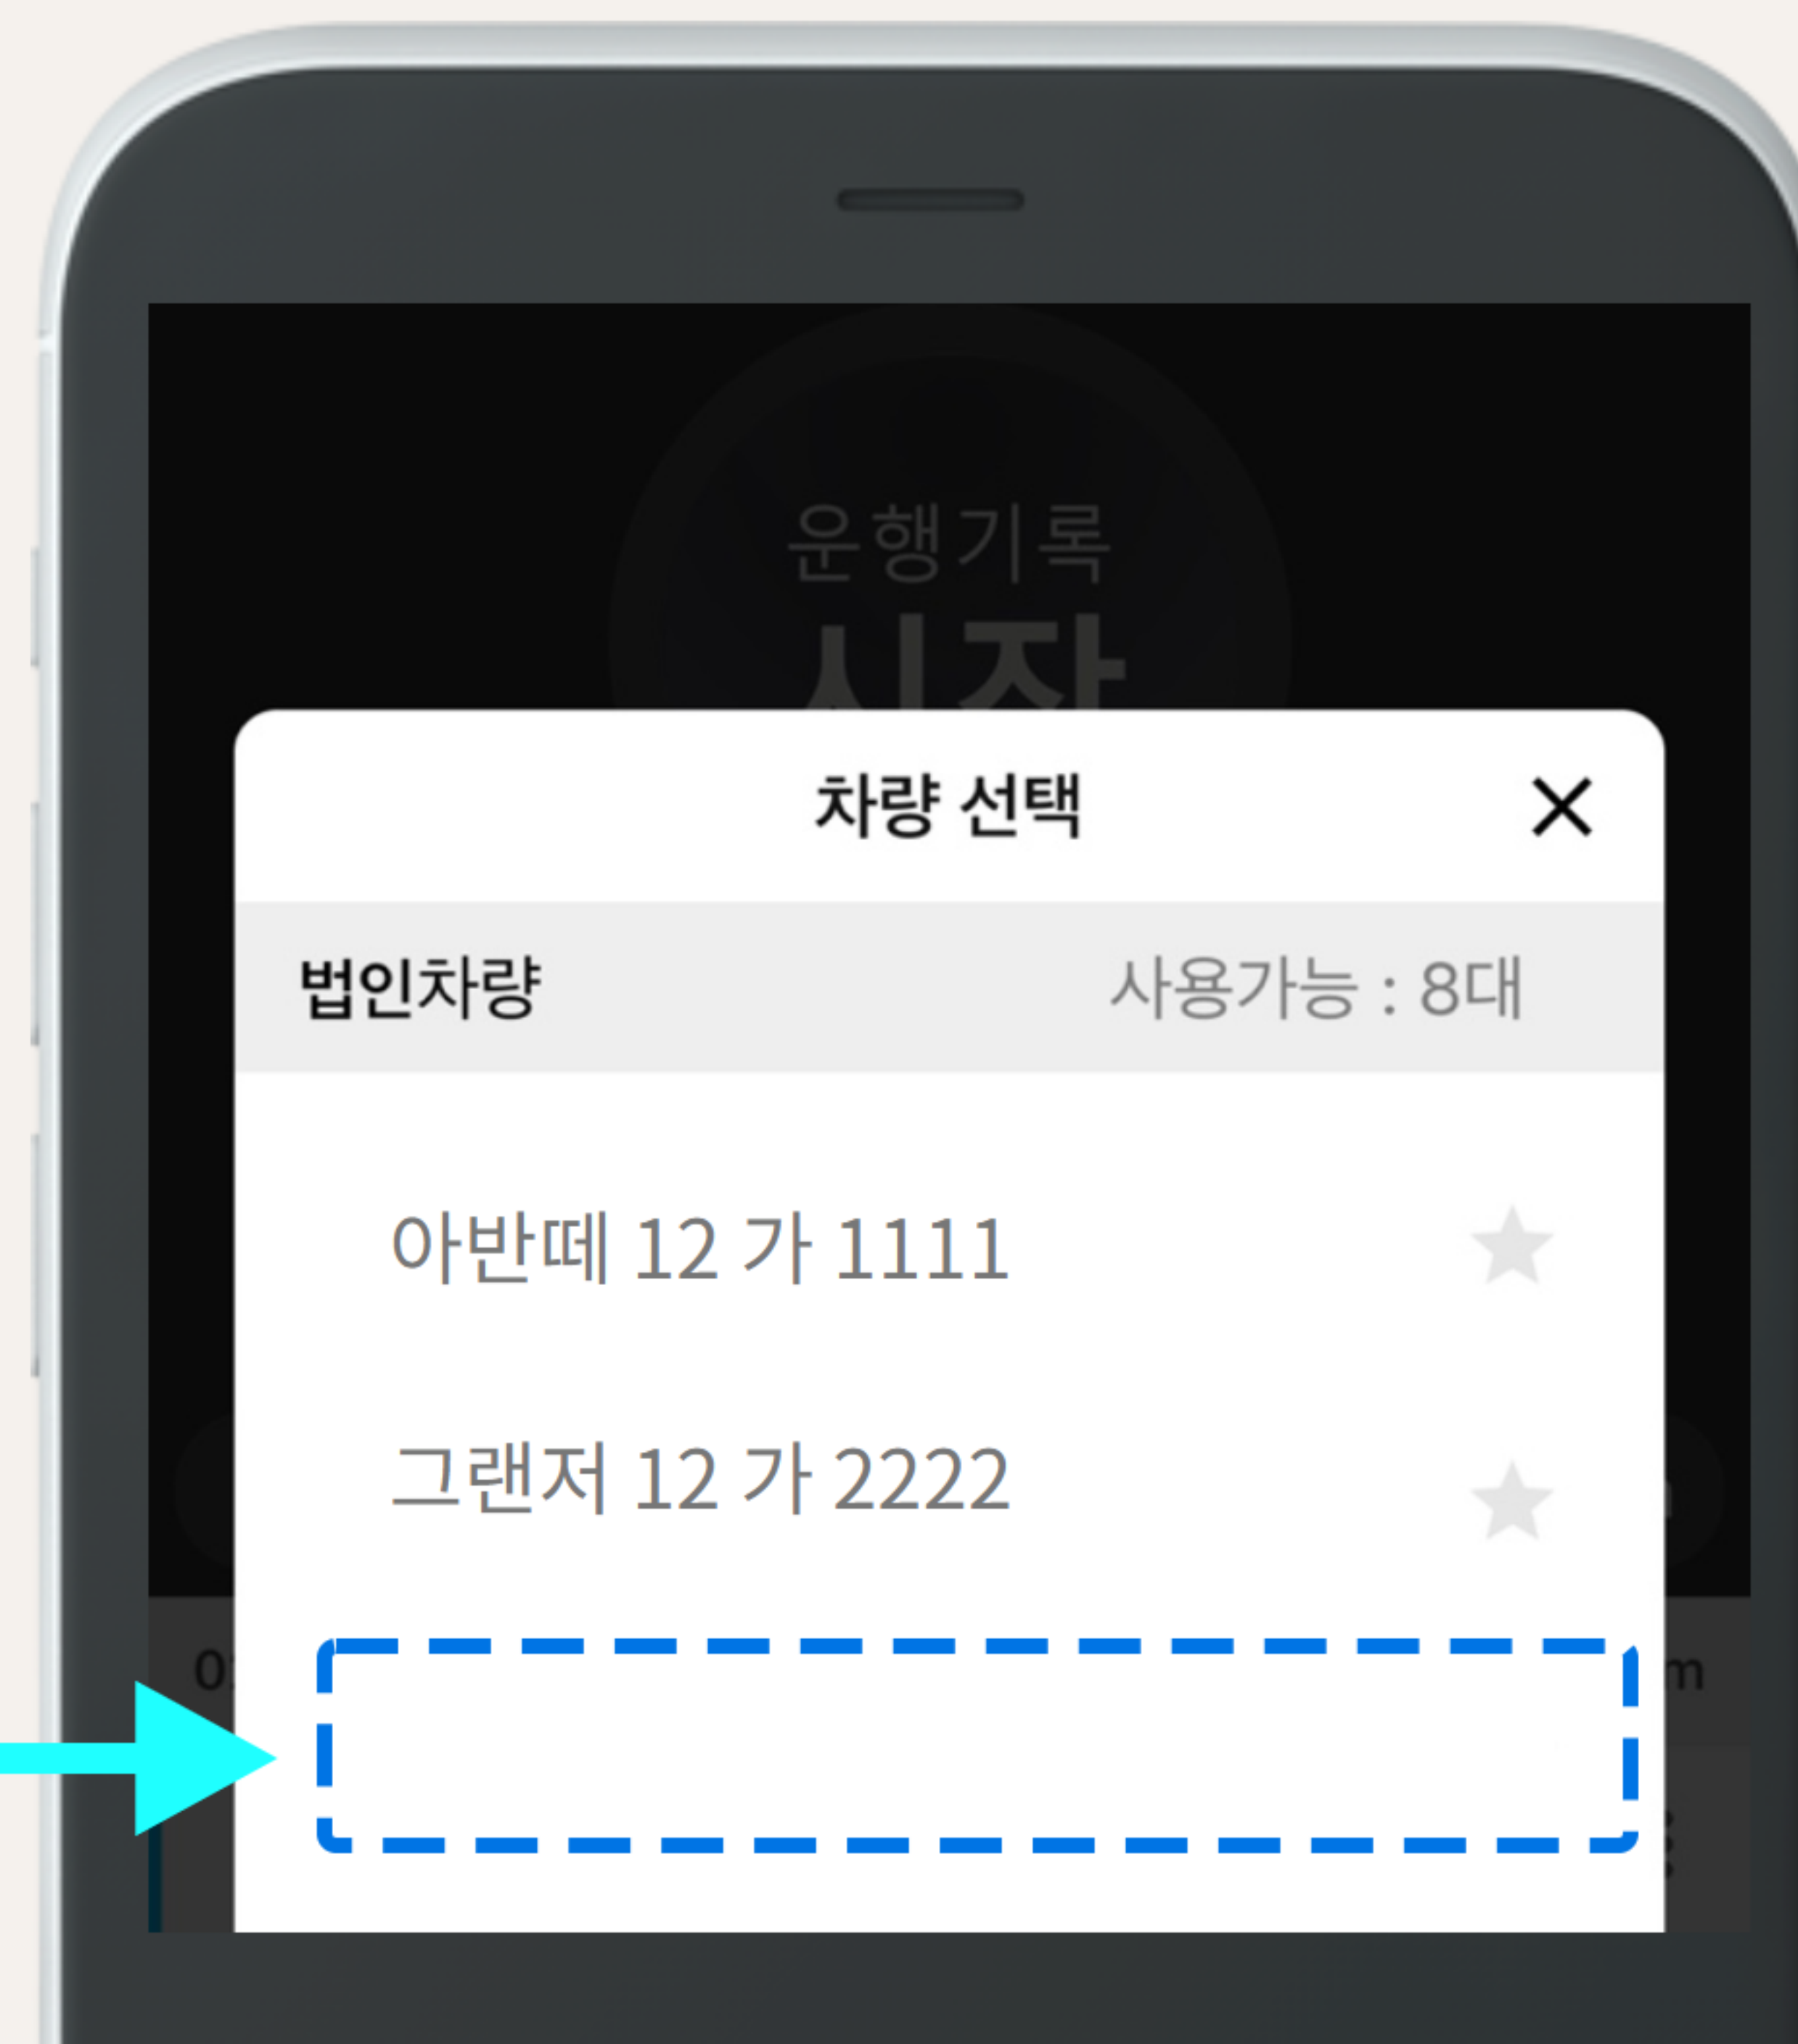

"차량 사용 권한"은

특정 부서나 직원 전용 차량일 경우, 사용을 추천합니다.

차량 사용권한 가진 사용자만 운영을 기록 할 수 있기 때문에,
사용 권한이 없는 사용자는 운영 기록 및 운영 내역 조회할 수 없습니다.

소나타 차량 사용 권한 **OFF** 했을 때
 모든 직원은 해당 차량을 확인할 수 있습니다.

소나타 차량 사용자 권한 **ON** 했을 때
 사용권한 없는 직원은 해당 차량을 볼 수 없습니다.